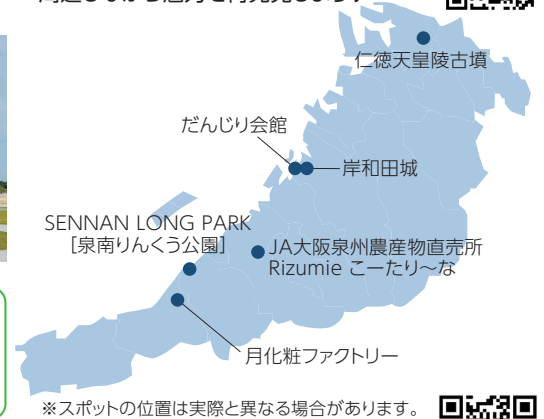

せんしゅう

泉州エリア

「DISCOVER OSAKA」には大阪府の観光スポットが沢山掲載されているよ！周遊しながら魅力を再発見しよう！

※スポットの位置は実際と異なる場合があります。

LINE
でヒント!

LINE公式アカウントを友だち追加すると、謎をとくためのヒントがもらえるよ！トーク画面に下の **合言葉** を入力してね。

謎ときに出かける前に、特設WEBまたは宝の地図(本冊子)の2ページ目に記載の注意事項を確認しよう!

3つの謎ときスポットを巡って宝箱を開けるための手がかりを集めよう。
どの順番で集めても宝箱を開けることができるよ!

謎ときスポット A

宝箱がある
スポット名がわかるよ!

月化粧ファクトリー

手がかりは **見学コース入口**

〒599-0203
大阪府阪南市黒田453-15
【謎とき可能時間】
10:00~16:30

LINE
でヒント!

合言葉 **みるく**

宝箱があるスポット名は

謎ときスポット B

スポット内での
宝箱のありかがわかるよ!

JA大阪泉州農産物直売所 Rizumie こーたり~な

手がかりは **入口横 壁面**

〒598-0008
大阪府泉佐野市松風台3-1-1
【謎とき可能時間】
9:45~17:00 ※第3木曜定休

LINE
でヒント!

合言葉 **みずなす**

スポット内での宝箱のありかは

謎ときスポット C

宝箱を開ける
暗証番号がわかるよ!

SENNAN LONG PARK

手がかりは **ACTIVITY AREA
LONGベンチ**

〒590-0535
大阪府泉南市りんくう南浜2-201
【謎とき可能時間】
10:00~16:00

LINE
でヒント!

合言葉 **ゆうひ**